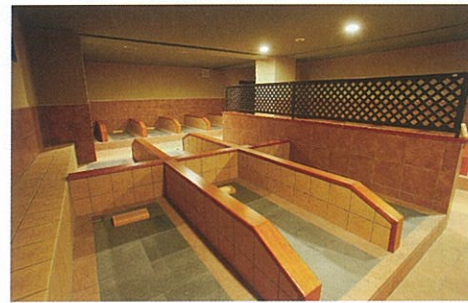

運動の後のお風呂は最高!

10 熱海・伊東地区 山喜旅館

認知動作型トレーニング
「十坪ジム」には、認知動作型トレーニングマシンと呼ばれる革新的なトレーニングマシンが設置されています。このマシンは、東京大学小林寛道名誉教授が脳・神経の運動への関与に着目して開発したものです。
●宿ホームページアドレス
<http://www.ito-yamaki.co.jp>

35 西伊豆地区 ニューウェルサンピア沼津

愛鷹山のふもとでスポーツ三昧
緑の丘のテニスコートで爽やかな汗を流しませんか? 体育館やプールなど、四季を通じて楽しみ方はいろいろです。
●宿ホームページアドレス
<http://www.nws-numazu.jp>

もっとキレイになりたい

21 東伊豆地区 稲取観光ホテル エメラルド七島(ナナシマ)

北投石の岩盤浴
日本国内でも希少な「北投石」の体細胞に傷をつける微量な放射性物質により、自己免疫力を高め、デトックス効果も得られるとされ、健康と美容が期待できます。
●宿ホームページアドレス
<http://www.inakan.com>

14 東伊豆地区 玉翠館

10種のハーブで美しく
タイのハーブ10種類を煎じ、その蒸気を浴びるハーブサウナ「サムンブライ」。有効成分を含んだ蒸気が、外側は皮膚から内側は呼吸器から浸透し、体に直接働きかけます。
●宿ホームページアドレス
<http://www.gyokusuikan.co.jp>

17 東伊豆地区 ホテルカタラ福島屋

3つのリラクゼーション
「エステ」「お部屋でのマッサージ」「中国整体」と、お好みのスタイルで選べる3つのリラクゼーション。極楽の癒やしのひとときをどうぞ。
●宿ホームページアドレス
<http://www.katara.co.jp>

49 中伊豆地区 サンバレー富士見

お宿まるまる美術館
ロビー正面に飾られた東郷青児の大作をはじめ、澤田政廣の彫刻、バルビゾン派の絵画を集めた「小さな美術館」などさまざまな絵画や美術品を展示しております。
●宿ホームページアドレス
<http://www.izu3800.jp/hotel/fujimi.html>

文化の香りただよう空間へ

42 中伊豆地区 落合楼村上

国登録有形文化財の宿
伝統とモダンさが調和した昭和8年~12年に建築された文化財の木造旅館です。匠の技と天城の自然を感じながら、滾々と沸き出る温泉や落ち着いた雰囲気の中で、癒やしの時をお過ごしいただけます。
●宿ホームページアドレス
<http://www.ochiairou.com>

歴史が息づく名湯に入る

43 中伊豆地区 源泉かけ流しの湯 御宿さか屋

江戸創業 伊豆最古の霊泉~子宝の湯
古来より「霊泉~子宝の湯」として名高い源泉を100%かけ流しで満喫できる6つの湯。趣の異なる6つの湯全てから、溢れる自然を体感しつつ上質な湯浴みを24時間ご利用ください。
●宿ホームページアドレス
<http://www.yoshina-sakaya.co.jp>

3 熱海・伊東地区 旅館 立花

染殿の湯
平安時代より親しまれる良質な温泉、染殿の湯が立花の湯舟を満たします。長時間入浴できる低温風呂も完備しております。
●宿ホームページアドレス
<http://www.ryokantachibana.com>

7 熱海・伊東地区 ホテル ラフォーレ伊東

自家源泉の宿
東郷元帥が「健身湯」と命名した名湯。伊東駅にほど近く、温泉とおいしいお料理で「ほねやすめ」するにはうってつけの宿です。日本ウオーキング協会公認のウオーキングコースもあります。
●宿ホームページアドレス
<http://www.laforet.co.jp/lfhotels/ito>

18 ゆっくり寛げる絶景の宿 熱川ハイツ