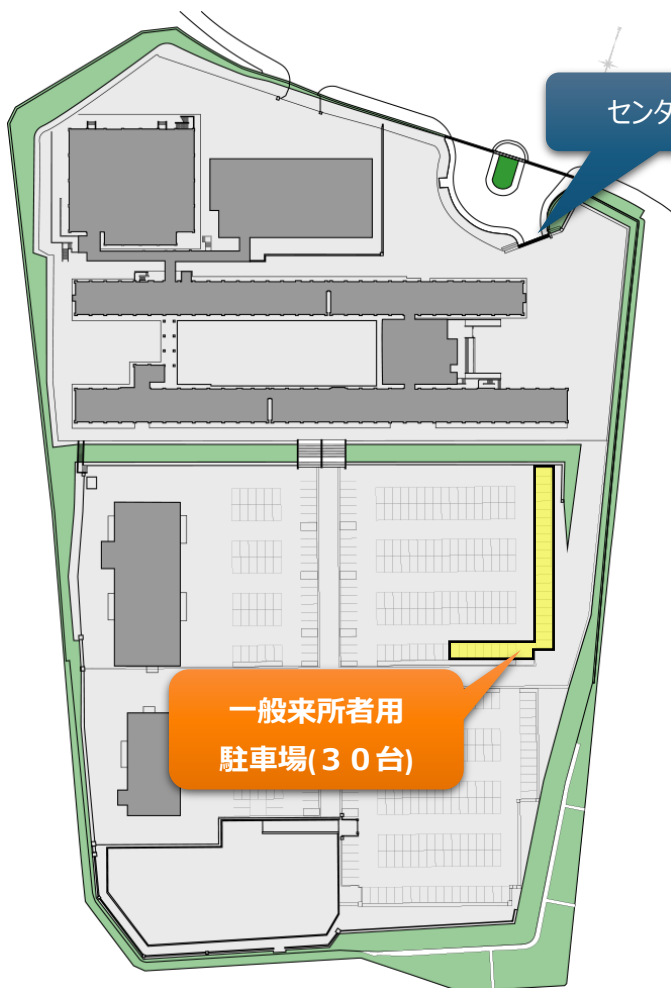

# 一般来所者用駐車場のお知らせ

## 1 連絡事項

当センターの駐車場は契約者専用駐車場と一般来所者用の駐車区画に分割されています。

最近、当センターの一般来所者用駐車場が混雑しておりますが、毎日 30 台分の駐車区画を用意しておりますので、センター来所の方は一般来所者用駐車区画を利用願います。

- 一般来所者用駐車場は校舎南側の駐車場の一部（30台）です。
- 一般来所者用駐車場は駐車場への坂道を下ってすぐ右側の区画です。
- 駐車場の大部分の区画は契約者専用駐車場ですので一般来所者の駐車は禁止です。

一般来所者用駐車場の区画番号は下記の通りです。